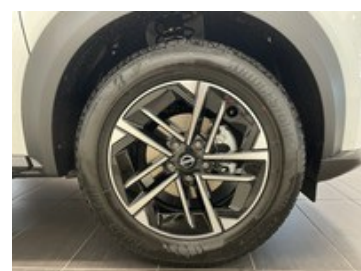

Scopri di più
su questo veicolo
inquadrandolo il
codice QR

Nissan Juke

JUKE N-CONNECTA AMT

27.600 €
~~33.200 €~~

Caratteristiche

Tipologia	Nuovo	Alimentazione	Ibrida Benzina
Colore esterno	White perl	Colore interni	BLACK
Neopatentati	No	Emissioni Co2	(g/km)

Optionals di serie

- Cerchi in lega 19"aero
- Ruotino
- White pearl

Autovettura nuova da immatricolare .

Per scoprire tutti i vantaggi delle nostre offerte ci puoi contattare nelle seguenti sedi e orari: