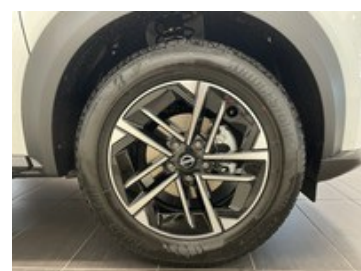

Scopri di più
su questo veicolo
inquadrandolo il
codice QR

Nissan Juke

JUKE N-CONNECTA AMT

28.400 €
~~33.200 €~~

Caratteristiche

Tipologia	Nuovo	Alimentazione	Ibrida Benzina
Colore esterno	WHITE PERL	Colore interni	BLACK
Neopatentati	No	Emissioni Co2	(g/km)

Optionals di serie

- Cerchi in lega 19"aero
- Ruotino
- White pearl

Autovettura nuova da immatricolare .

Per scoprire tutti i vantaggi delle nostre offerte ci puoi contattare nelle seguenti sedi e orari: