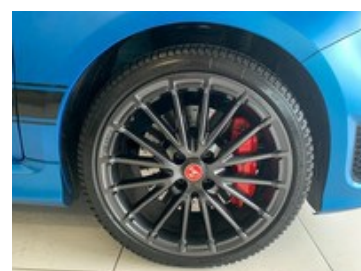

# Abarth 595

1.4 t-jet esseesse 180cv

**21.900 €**

Km percorsi	<b>47.887</b>
Carrozzeria	<b>Berlina</b>
Cilindrata	<b>1368</b>
Cambio	<b>Manuale</b>
Colore esterno	<b>Poison BLUE</b>
Classe emissioni	<b>Euro 6d-Final</b>
Consumo extra-Urbano	<b>5.7 l/100km</b>

## Optionals di serie

---

- 17" corsa
- Airbag frontali
- Airbag ginocchia lato guida
- Airbag protezione testa
- Calotte specchio tar cold grey
- Chiave con telecomando
- Climatizzatore manuale
- Cristalli posteriori e lunotto oscurati
- Display digitale tft 7" con modalità sport avanzata
- Esc - controllo elettronico della stabilità e della trazione con
- Fascia plancia con finitura tar cold grey
- Fendinebbia
- Filtro aria bmc ad alta permeabilità
- Inserti paraurti anteriore e posteriore tar cold grey
- Kit di riparazione pneumatici fix&go
- Kit pinze freno Brembo rosse
- Luci diurne (drl) a led
- Maniglie e supporti badge tar cold grey
- Palpebra strumenti rivestita in alcantara
- Paraurti anteriore con griglia a nido d'ape e tampografia abarth
- Retrovisori esterni con regolazione elettrica e sistema di disappannamento
- Schienale sedile posteriore sdoppiato 50/50 con poggiatesta posteriori regolabili
- Sedili sabelt racing in pelle nera con guscio in carbonio
- Servizi live
- Sistema di scarico akrapovic
- Smartphone mirroring - apple carplay e android auto
- Sospensioni anteriori koni fsd a frequenza variabile
- Sospensioni posteriori koni fsd a frequenza variabile
- Tpms (sistema di monitoraggio pressione pneumatici)
- Ttc (torque transfer control)
- Volante regolabile in altezza
- Volante sportivo in pelle e alcantara con mirino comandi al