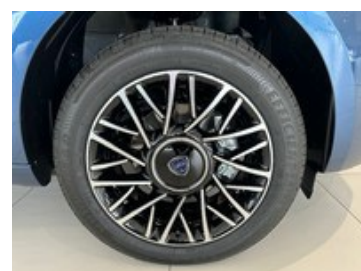

Scopri di più
su questo veicolo
inquadrandolo il
codice QR ➡

Lancia Ypsilon

1.2 ecochic gpl 69cv

16.900 €
21.988 €

Caratteristiche

| | |
|---|---------------------|
| Tipologia | Km 0 |
| Immatricolazione | 01/2024 |
| Cilindrata | 1242 |
| Cambio | Manuale |
| Colore esterno | BLU ELEGANTE |
| Neopatentati | Sì |
| Emissioni Co2 ciclo di prova combinato valido ai fini dell'eventuale tassazione | 135 g/km |

| | |
|-------------------|----------------------|
| Km percorsi | 0 |
| Carrozzeria | Berlina |
| Potenza | 51 kW (69 cv) |
| Porte | 5 |
| Colore interni | SEAQUAL BLU |
| Consumo combinato | 6.0 l/100km |

Optionals extra serie

- Blu elegante

Optionals di serie

- Abs + ebd
- Aggancio universale seggiolino bambini (isofix)
- Air bag laterali protezione testa
- Airbag passeggero
- Airbags laterali protezione testa
- Alzacristalli elettrici anteriori
- Cerchi in lega 15" nero diamantati con pneumatici 185/55 r15
- Climatizzatore manuale con filtro anti polvere
- Comandi radio uconnect al volante (7 tasti)
- Cristalli privacy (posteriori oscurati)
- Esc
- Esp + asr + hill holder
- Fari con drl led
- Kit gonfiaggio riparazione pneumatici (fix & go)
- Kit premium
- Libretto uso e manutenzione in italiano
- Omologazione 5 posti + sedile posteriore attrezzato sdoppiato 60/40 con
- Opt manovra sedili seaqual
- Pack premium
- Paraurti inferiore in tinta vettura
- Radio (dab comandi multifunzione al volante bluetooth® usb) con 2
- Radio 7" touchscreen con android auto / carplay wireless
- Rear camera
- Scarico cromato
- Seat belt reminder su tutti i sedili
- Sedile guida regolabile in altezza
- Sedili seaqual blu
- Sensori di parcheggio posteriori
- Specchi retrovisori esterni con comando elettrico
- Start&stop
- Targhetta assistenza
- Telecomando apertura / chiusura porte
- Tpms [tyre pressure monitoring system]
- Volante regolabile in altezza
- Wireless charger