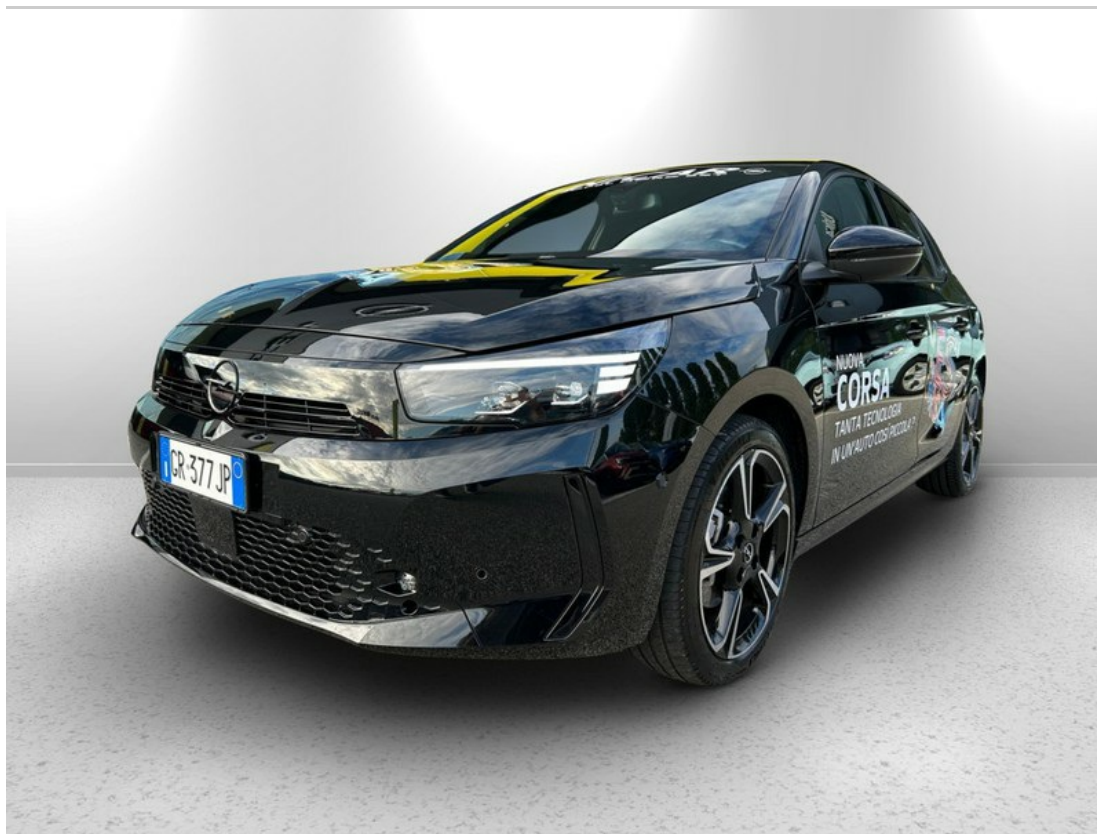

Scopri di più
su questo veicolo
inquadrandolo il
codice QR ➔

Opel Corsa

1.2 ultimate s&s 100cv

21.000 €
~~31.208 €~~

Caratteristiche

Tipologia	Km 0
Immatricolazione	11/2023
Alimentazione	Benzina
Potenza	74 kW (100 cv)
Garanzia	GARANZIA UFFICIALE OPEL 2 ANNI / KM. ILLIMITATI (24 mesi)
Neopatentati	No
Emissioni Co2 ciclo di prova combinato valido ai fini dell'eventuale tassazione	114 g/km

Km percorsi	15.413
Carrozzeria	Berlina
Cilindrata	1199
Cambio	Manuale
Porte	5
Colore esterno	Karbon Black
Colore interni	Interni in Alcantara
Consumo combinato	5.1 l/100km