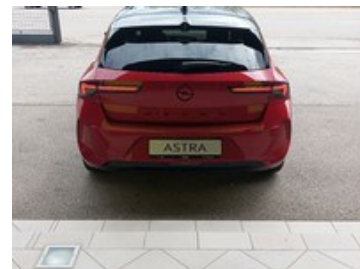

## Caratteristiche

Tipologia	<b>Nuovo</b>
Alimentazione	<b>Benzina</b>
Cambio	<b>Automatico</b>
Colore interni	<b>INTERNI IN TESSUTO CLOTH/VINYL CON SEDILI SPORTIVI</b>

Carrozzeria	<b>Berlina</b>
Cilindrata	<b>1199</b>
Colore esterno	<b>Kardio Red</b>
Neopatentati	<b>No</b>
Emissioni Co2	<b>(g/km)</b>