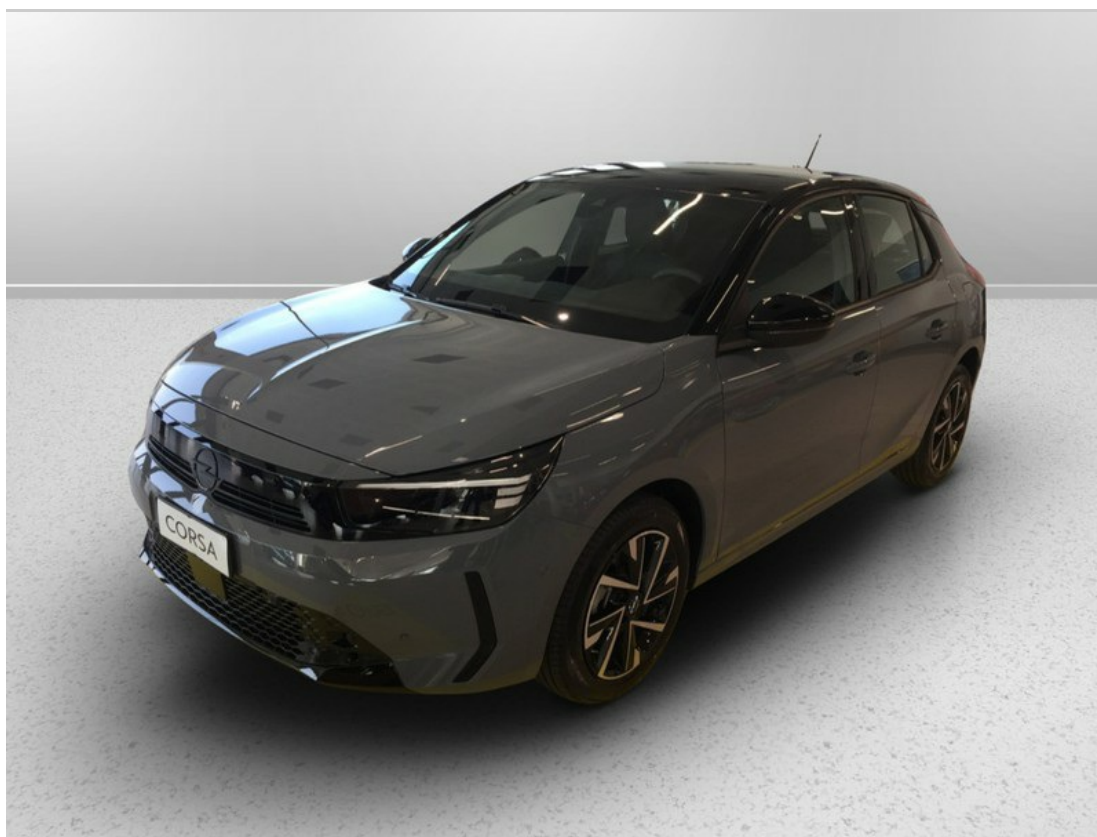

Scopri di più
su questo veicolo
inquadrando il
codice QR ➔

Opel Corsa

1.2 gs s&s 100cv

18.750 €
~~25.169 €~~

Caratteristiche

Tipologia	Nuovo
Alimentazione	Benzina
Potenza	74 kW (100 cv)
Porte	5
Colore interni	Interni in tessuto nero Banda
Consumo combinato	4.9 l/100km

Carrozzeria	Berlina
Cilindrata	1199
Cambio	Manuale
Colore esterno	Grafik grey
Neopatentati	Sì
Classe emissioni	Euro 6e
Emissioni Co2 ciclo di prova combinato valido ai fini dell'eventuale tassazione	116 g/km

Optionals di serie

- Airbag a tendina anteriori
- Airbag frontale lato guida
- Airbag frontale lato passeggero
- Airbag laterali lato guida
- Airbag laterali lato passeggero
- Alzacristalli elettrici anteriori e posteriori
- Blind spot alert
- Bracciolo centrale anteriore
- Cerchi in lega 16" bi-color
- Disattivazione airbag lato passeggero
- Fari led anteriori
- Frenata automatica d'emergenza con riconoscimento vetture e pedoni
- Hill hold & start system
- Indicatori di direzione a led
- Info display 7" digitale multicolor
- Kit riparazione pneumatici
- Lane keep assist
- Limitatore di velocità
- Logo nero
- Luce di cortesia posteriore
- Luci posteriori alogene
- Maniglie portiere in tinta carrozzeria
- Multimedia 10" a colori bluetooth dab+ 6 altoparlanti apple carplay
- Opel connect
- Predisposizione isofix sedili posteriori
- Retrocamera di parcheggio 180°
- Riconoscimento segnali stradali
- Rilevatore di stanchezza
- Sedile guida regolabile a 6 vie e passeggero a 4
- Sedile posteriore ripiegabile asimmetricamente (60/40)
- Sedili in tessuto nero banda
- Sensori di parcheggio anteriori
- Sensori di parcheggio posteriori
- Sight & light pack
- Sistema rilevamento sgonfiaggio pneumatici
- Specchietti retrovisori esterni in tinta nera regolabili e richiudibili elettricamente
- Tetto nero
- Volante a 3 razze con fondo piatto comandi radio e
- Volante in eco-pelle