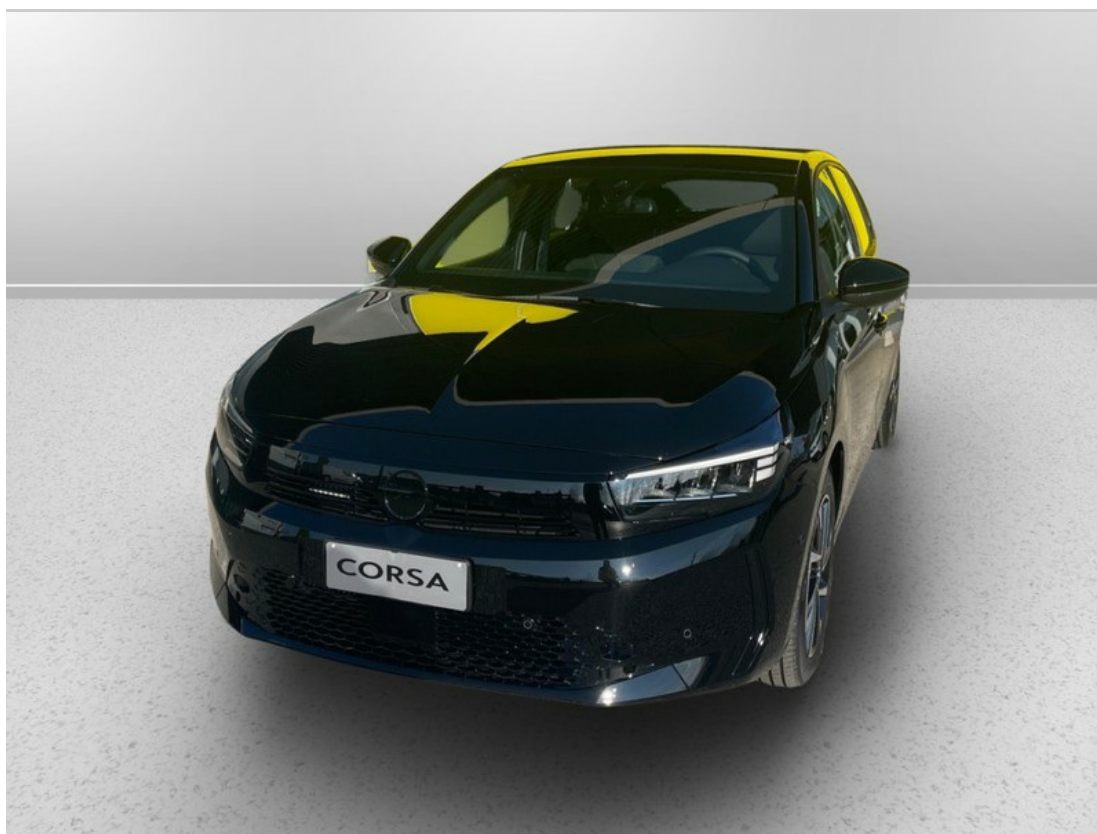

Scopri di più  
su questo veicolo  
inquadrando il  
codice QR ➡

# Opel Corsa

1.2 gs s&s 100cv

**17.900 €**  
~~25.169 €~~

## Caratteristiche

Tipologia	<b>Km 0</b>
Immatricolazione	<b>12/2024</b>
Cilindrata	<b>1199</b>
Cambio	<b>Manuale</b>
Colore esterno	<b>Karbon Black</b>
Neopatentati	<b>No</b>
Consumo combinato	<b>4.9 l/100km</b>