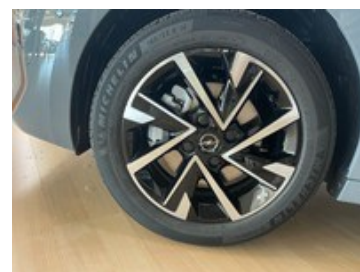

Scopri di più
su questo veicolo
inquadrando il
codice QR ➔

Opel Corsa

1.2 gs s&s 100cv

17.900 €

Caratteristiche

Tipologia	Km 0
Immatricolazione	11/2024
Cilindrata	1199
Cambio	Manuale
Colore esterno	Grafik Grey
Neopatentati	Sì
Consumo combinato	4.9 l/100km

Km percorsi	0
Carrozzeria	Berlina
Potenza	74 kW (100 cv)
Porte	5
Colore interni	Interni in tessuto nero Banda
Classe emissioni	Euro 6e
Emissioni Co2 ciclo di prova combinato valido ai fini dell'eventuale tassazione	116 g/km