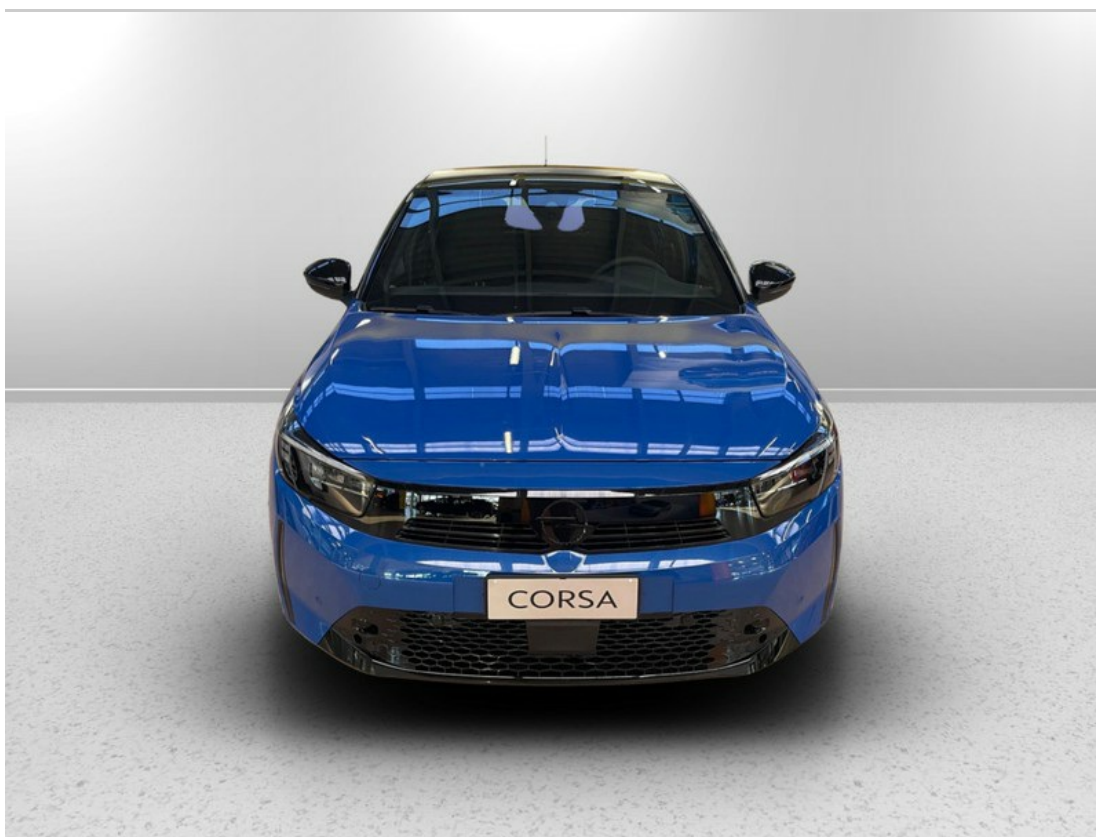

Scopri di più
su questo veicolo
inquadrandolo il
codice QR ➔

Opel Corsa

1.2 gs s&s 100cv

17.900 €
~~21.500 €~~

Caratteristiche

Tipologia	Km 0
Immatricolazione	11/2024
Cilindrata	1199
Cambio	Manuale
Colore esterno	Voltaik Blue
Neopatentati	No
Consumo combinato	4.9 l/100km

Km percorsi	0
Carrozzeria	Berlina
Potenza	74 kW (100 cv)
Porte	5
Colore interni	Interni in tessuto nero Banda
Classe emissioni	Euro 6e
Emissioni Co2 ciclo di prova combinato valido ai fini dell'eventuale tassazione	116 g/km

Optionals di serie

- Airbag a tendina anteriori
- Airbag frontale lato guida
- Airbag frontale lato passeggero
- Airbag laterali lato guida
- Airbag laterali lato passeggero
- Alzacristalli elettrici anteriori e posteriori
- Blind spot alert
- Bracciolo centrale anteriore
- Cerchi in lega 16" bi-color
- Disattivazione airbag lato passeggero
- Fari led anteriori
- Frenata automatica d'emergenza con riconoscimento vetture e pedoni
- Hill hold & start system
- Indicatori di direzione a led
- Info display 7" digitale multicolor
- Kit riparazione pneumatici
- Lane keep assist
- Limitatore di velocità
- Logo nero
- Luce di cortesia posteriore
- Luci posteriori alogene
- Maniglie portiere in tinta carrozzeria
- Multimedia 10" a colori bluetooth dab+ 6 altoparlanti apple carplay
- Opel connect
- Predisposizione isofix sedili posteriori
- Retrocamera di parcheggio 180°
- Riconoscimento segnali stradali
- Rilevatore di stanchezza
- Sedile guida regolabile a 6 vie e passeggero a 4
- Sedile posteriore ripiegabile asimmetricamente (60/40)
- Sedili in tessuto nero banda
- Sensori di parcheggio anteriori
- Sensori di parcheggio posteriori
- Sight & light pack
- Sistema rilevamento sgonfiaggio pneumatici
- Specchietti retrovisori esterni in tinta nera regolabili e richiudibili elettricamente
- Tetto nero
- Volante a 3 razze con fondo piatto comandi radio e
- Volante in eco-pelle