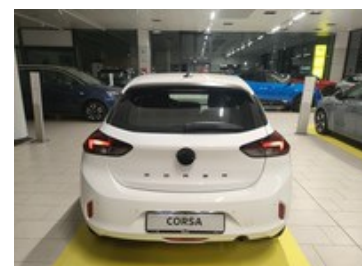

# Opel Corsa

1.2 edition s&s 100cv

**17.900 €**  
~~24.803 €~~

## Caratteristiche

Tipologia	<b>Km 0</b>	Km percorsi	<b>0</b>
Immatricolazione	<b>11/2024</b>	Carrozzeria	<b>Berlina</b>
Cilindrata	<b>1199</b>	Potenza	<b>74 kW (100 cv)</b>
Cambio	<b>Manuale</b>	Garanzia	<b>GARANZIA UFFICIALE OPEL 2 ANNI / KM. ILLIMITATI (24 mesi )</b>
Porte	<b>5</b>	Colore esterno	<b>Arktis White</b>
Colore interni	<b>Interni in tessuto Malva Black</b>	Neopatentati	<b>No</b>
Consumo combinato	<b>4.9 l/100km</b>	Classe emissioni	<b>Euro 6e</b>
		Emissioni Co2 ciclo di prova combinato valido ai fini dell'eventuale tassazione	<b>116 g/km</b>