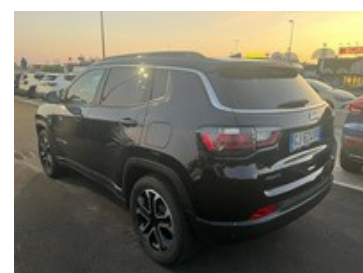

Scopri di più
su questo veicolo
inquadrando il
codice QR

Jeep Jeep Compass

1.3 turbo t4 phev limited 4xe auto

27.500 €

Caratteristiche

Tipologia	Usato
Immatricolazione	11/2022
Alimentazione	Ibrida Benzina
Potenza	140 kW (190 cv)
Porte	5
Neopatentati	No
Consumo combinato	1.9 l/100km

Km percorsi	16.000
Carrozzeria	Suv
Cilindrata	1332
Cambio	Automatico
Colore esterno	NERO
Classe emissioni	Euro 6d-Final
Emissioni Co2 ciclo di prova combinato valido ai fini dell'eventuale tassazione	44 g/km