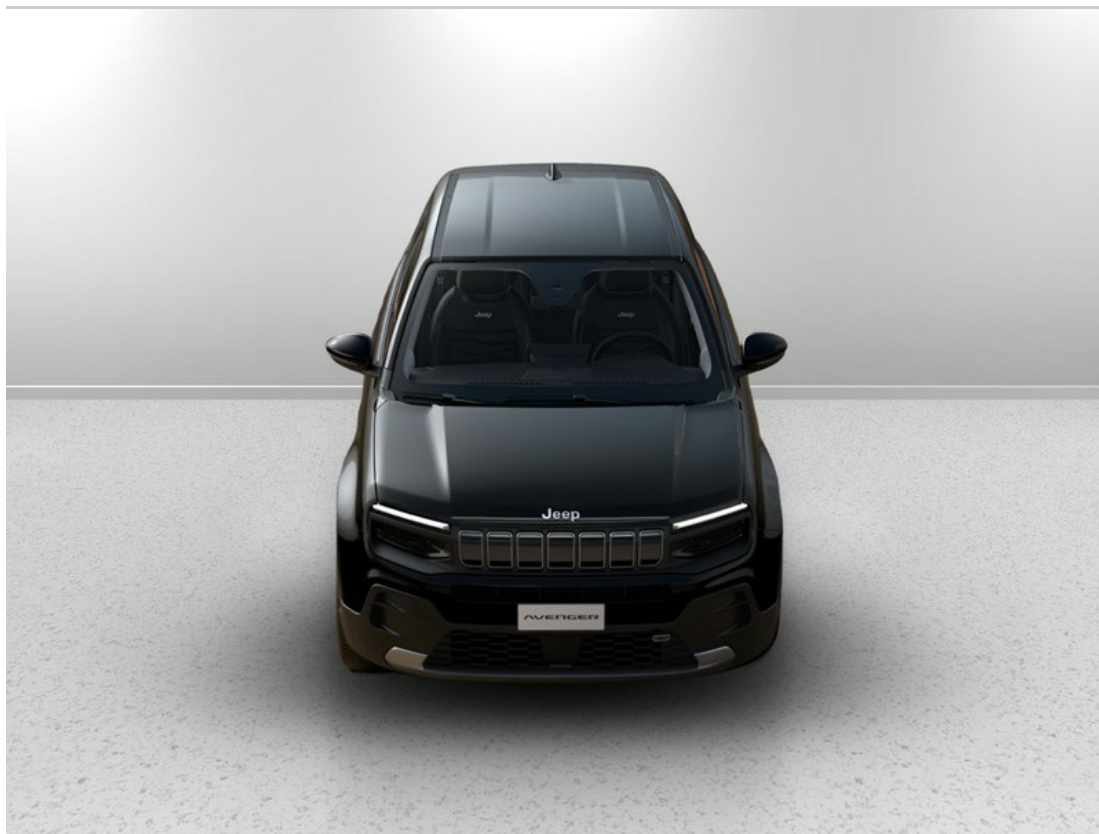

Scopri di più
su questo veicolo
inquadrando il
codice QR

Jeep Jeep Avenger

longitude fwd 156cv auto

33.200 €
~~42.800 €~~

Caratteristiche

Tipologia	Nuovo
Potenza	62 kW (84 cv)
Porte	5
Colore interni	Selleria in tessuto nero
Consumo elettrico ciclo di prova combinato	15.4 (kWh 100 km)

Carrozzeria	Suv
Cambio	Automatico
Colore esterno	Volcano
Neopatentati	Sì

Optionals extra serie

- Kit fix & go
- Volcano

Optionals di serie

- Apple carplay / android auto wireless
- Bracciolo anteriore
- Calotte specchi nere
- Cavo per la ricarica pubblica mode 3
- Cerchi in lega da 16" con pneumatici 215/65 r16
- Climatizzatore automatico
- Cruise control
- Fari riflettori full led
- Frenata di emergenza per riconoscimento pedoni e ciclisti
- Hill descent control
- Maniglie porte in tinta carrozzeria
- Plancia nera
- Quadro strumenti digitale da 7,25" a colori
- Radio uconnect touchscreen da 10,25" dab
- Rilevatore di stanchezza del conducente
- Sedile conducente regolabile manualmente a 6 vie
- Sedile passeggero regolabile manualmente a 4 vie
- Sedili in tessuto black / grey & plancia mic black
- Sedili posteriori ribaltabili 60/40
- Selec-terrain con 6 modalità di guida
- Sensori di parcheggio posteriori
- Sensori pioggia e crepuscolare
- Sistema audio a 6 altoparlanti
- Sistema di mantenimento della carreggiata
- Sistema keyless go
- Specchietti esterni riscaldabili e regolabili elettricamente
- Uconnect box con uconnect services